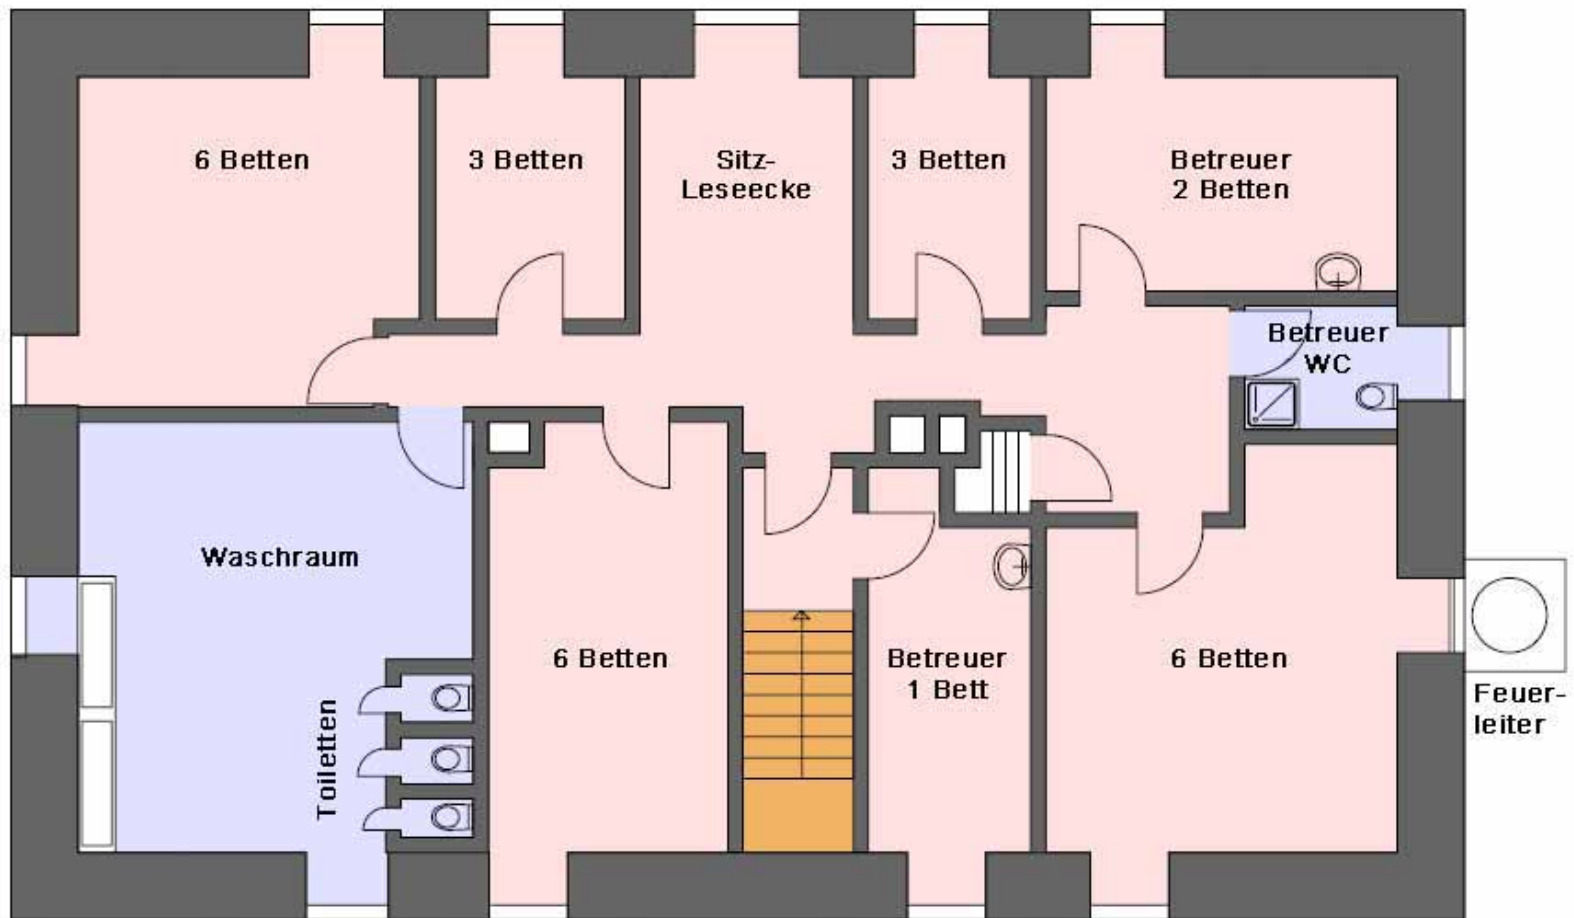

Lageplan Schullandheim Haus Dalbenden

Erklärungen:

- 1 Hauptgebäude
- 2 Nebengebäude
- 3 Nebengebäude
- 4 Speisesaal
- 5 Innenhof
- 6 Grill- Tischtennishalle
- 7 Bahnhof
- 8 Feuchtbiotop
- 9 Sport- Mehrzweckhalle
- 10 römische Wasserleitung
- 11 Parkplätze

© www.schullandheim-haus-dalbenden.de

Grundriss - Hauptgebäude
Mansardgeschoss (II. Etage)

Schullandheim Haus Dalbenden
 Urfttalstraße 2a
 D-53925 Kall-Urft / Eifel
 Telefon: 02441 - 5220
 © www.schullandheim-haus-dalbenden.de