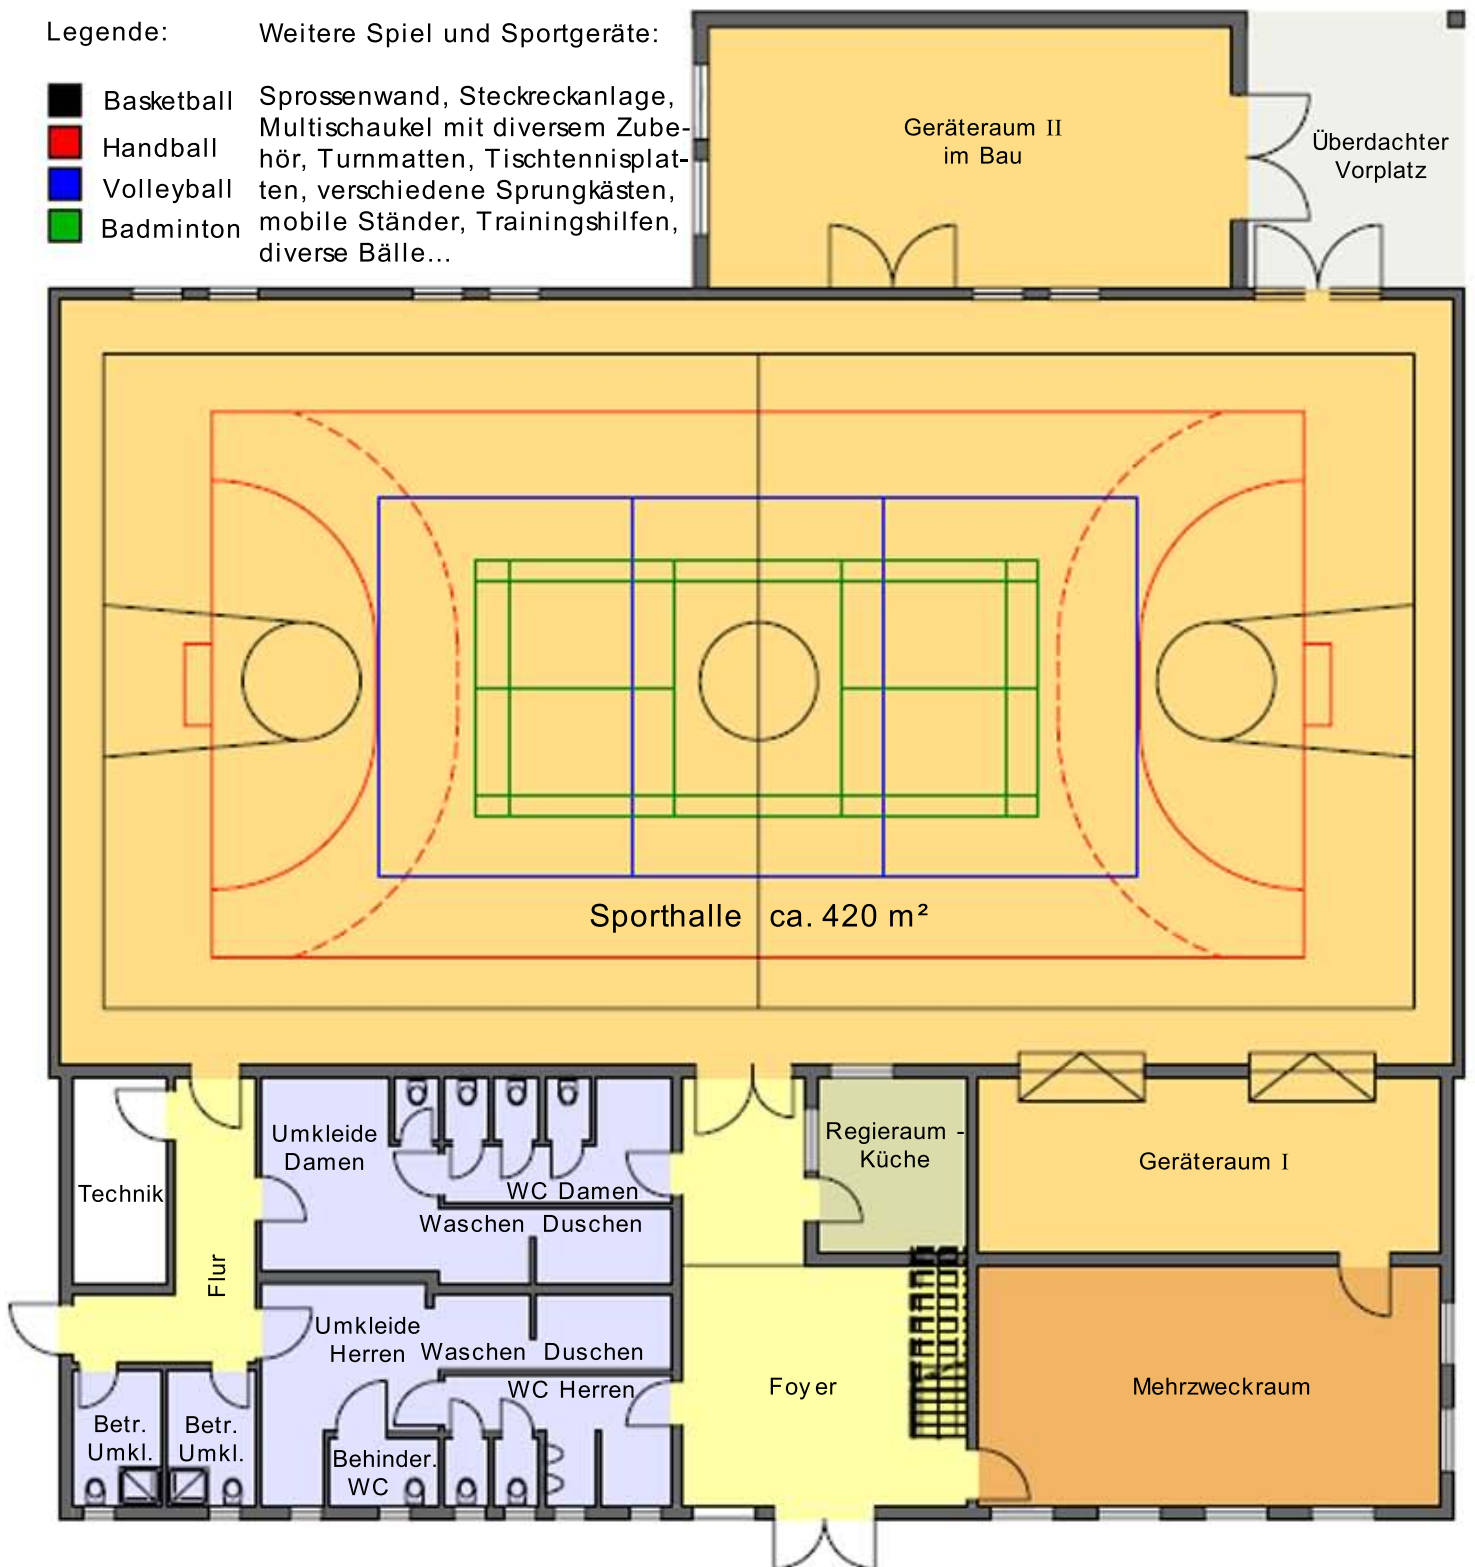

Lageplan Schullandheim Haus Dalbenden

Erklärungen:

- 1 Hauptgebäude
- 2 Nebengebäude
- 3 Nebengebäude
- 4 Speisesaal
- 5 Innenhof
- 6 Grill- Tischtennishalle
- 7 Bahnhof
- 8 Feuchtbiotop
- 9 Sport- Mehrzweckhalle
- 10 römische Wasserleitung
- 11 Parkplätze

Grundriss - Nebengebäude Erdgeschoss

Schullandheim Haus Dalbenden
 Urfttalstraße 2a
 D-53925 Kall-Urft / Eifel
 Telefon: 02441 - 5220
 © www.schullandheim-haus-dalbenden.de

Grundriss - Nebengebäude
Obergeschoss

Grundriss - Sport- Mehrzweckhalle
Erdgeschoss